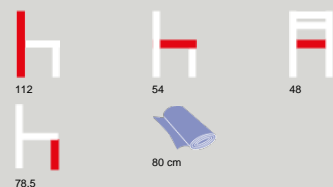

DOMITALIA

Traffic-i-Sga

Design

Orlandini & Radice

Materiale

Sgabello in acciaio verniciato sabbia o bianco opaco, schienale e sedile in polipropilene sabbia, senape, grigio chiaro, nero o bianco.

•versione con schienale e sedile imbottiti

Dimensione e peso

Kg. 9,4 - m3 0,25 - 1 x box / 2 boxes

Finiture

Traffic-i-Sga

Sgabello con quattro gambe in acciaio e dalla presenza importante grazie alla seduta comoda. Adatto ad interni dalle linee metropolitane dove pezzi dal look minimale si alternano a pochi arredi di gusto classico per creare un'originale mix di stili.