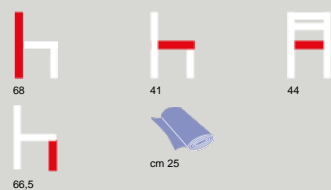

DOMITALIA

Pick-M-Sgb

Design

Orlandini & Radice

Materiale

Sgabello basso (SGB) in acciaio verniciato ruggine, nero o bianco opaco, sedile imbottito.

- Versione sgabello basso (SGB), sedile in sughero naturale

Dimensione e peso

Kg. 5,5 - m3 0,14 - 1 x box

Finiture

Pick-M-Sgb